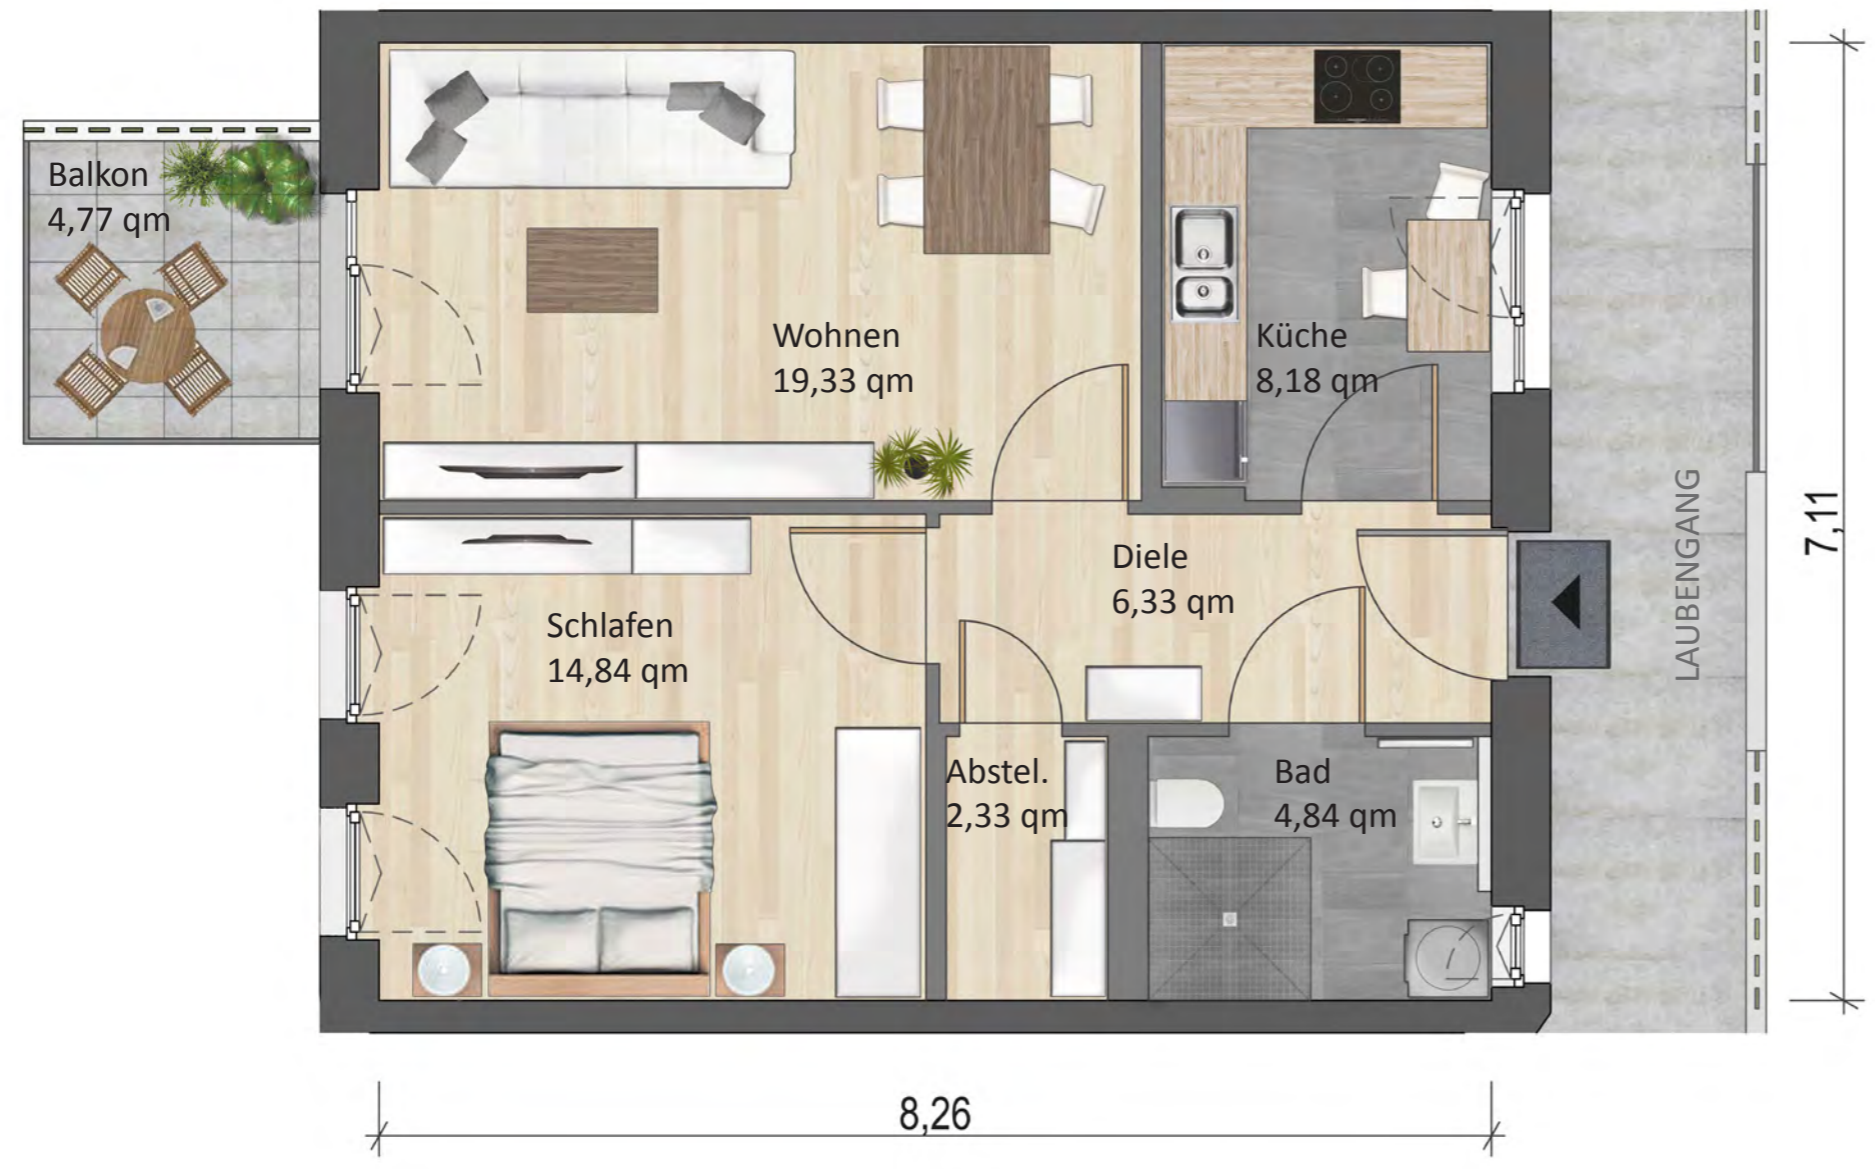

Übersicht - Lage der Wohnungen

Wohnung 12/19
Variante 2

Lage: 2./3. Obergeschoss
 Größe: **58,24 qm**
2 Zimmer

N

Stand: 26.07.2017