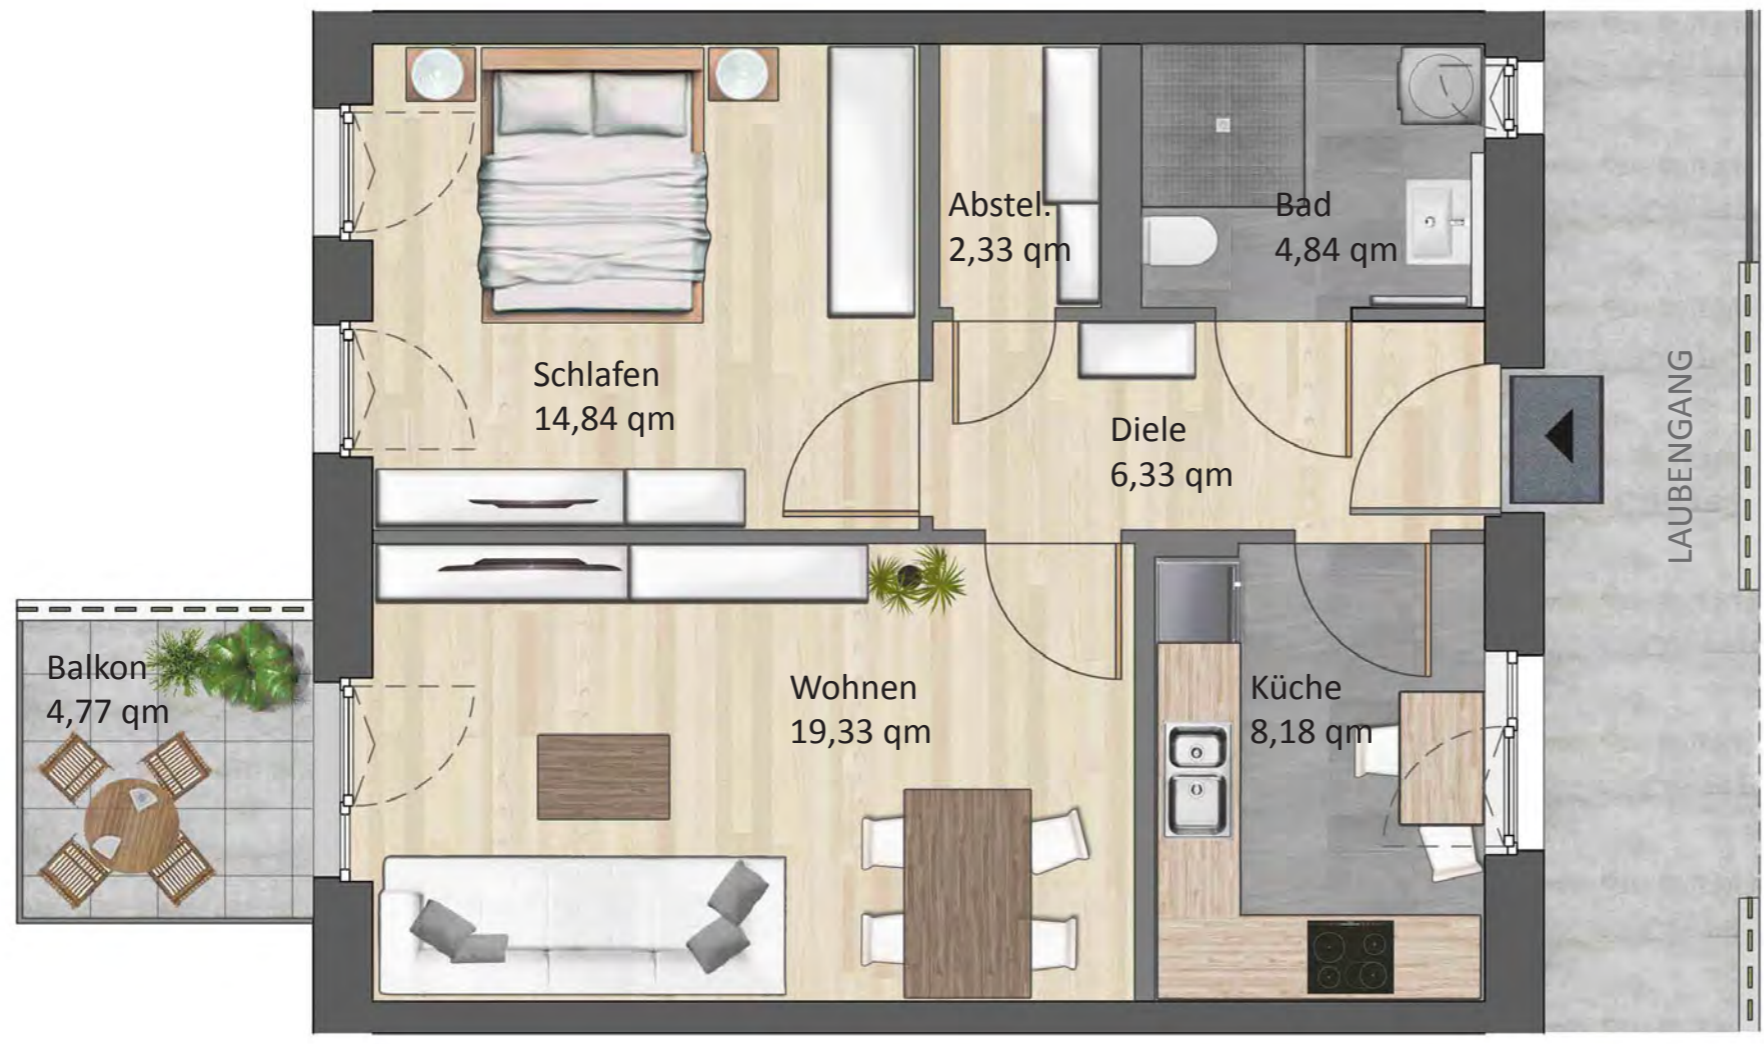

Übersicht - Lage der Wohnungen

Wohnung 10/11/17/18
Variante 2

Lage: 2./3. Obergeschoss
 Größe: **58,24 qm**
2 Zimmer

7,11

8,26

Stand: 26.07.2017