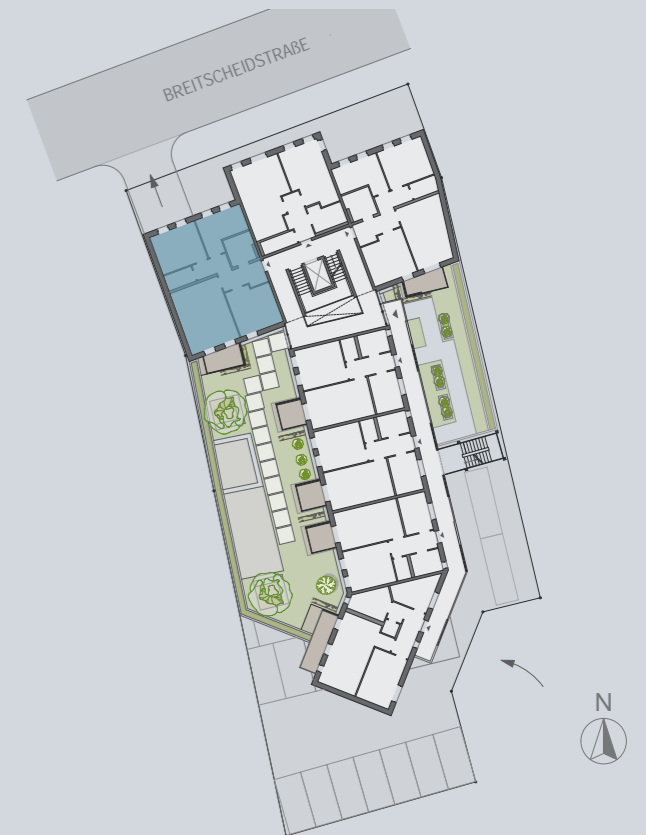

Stand: 26.07.2017

ZUKUNFTSWOHNEN  
**BERNAU**  
 AM GOETHEPARK

Übersicht - Lage der Wohnungen

## Wohnung 07/14

Lage: 2./3. Obergeschoss  
 Größe: **91,24 qm**  
**3 Zimmer**