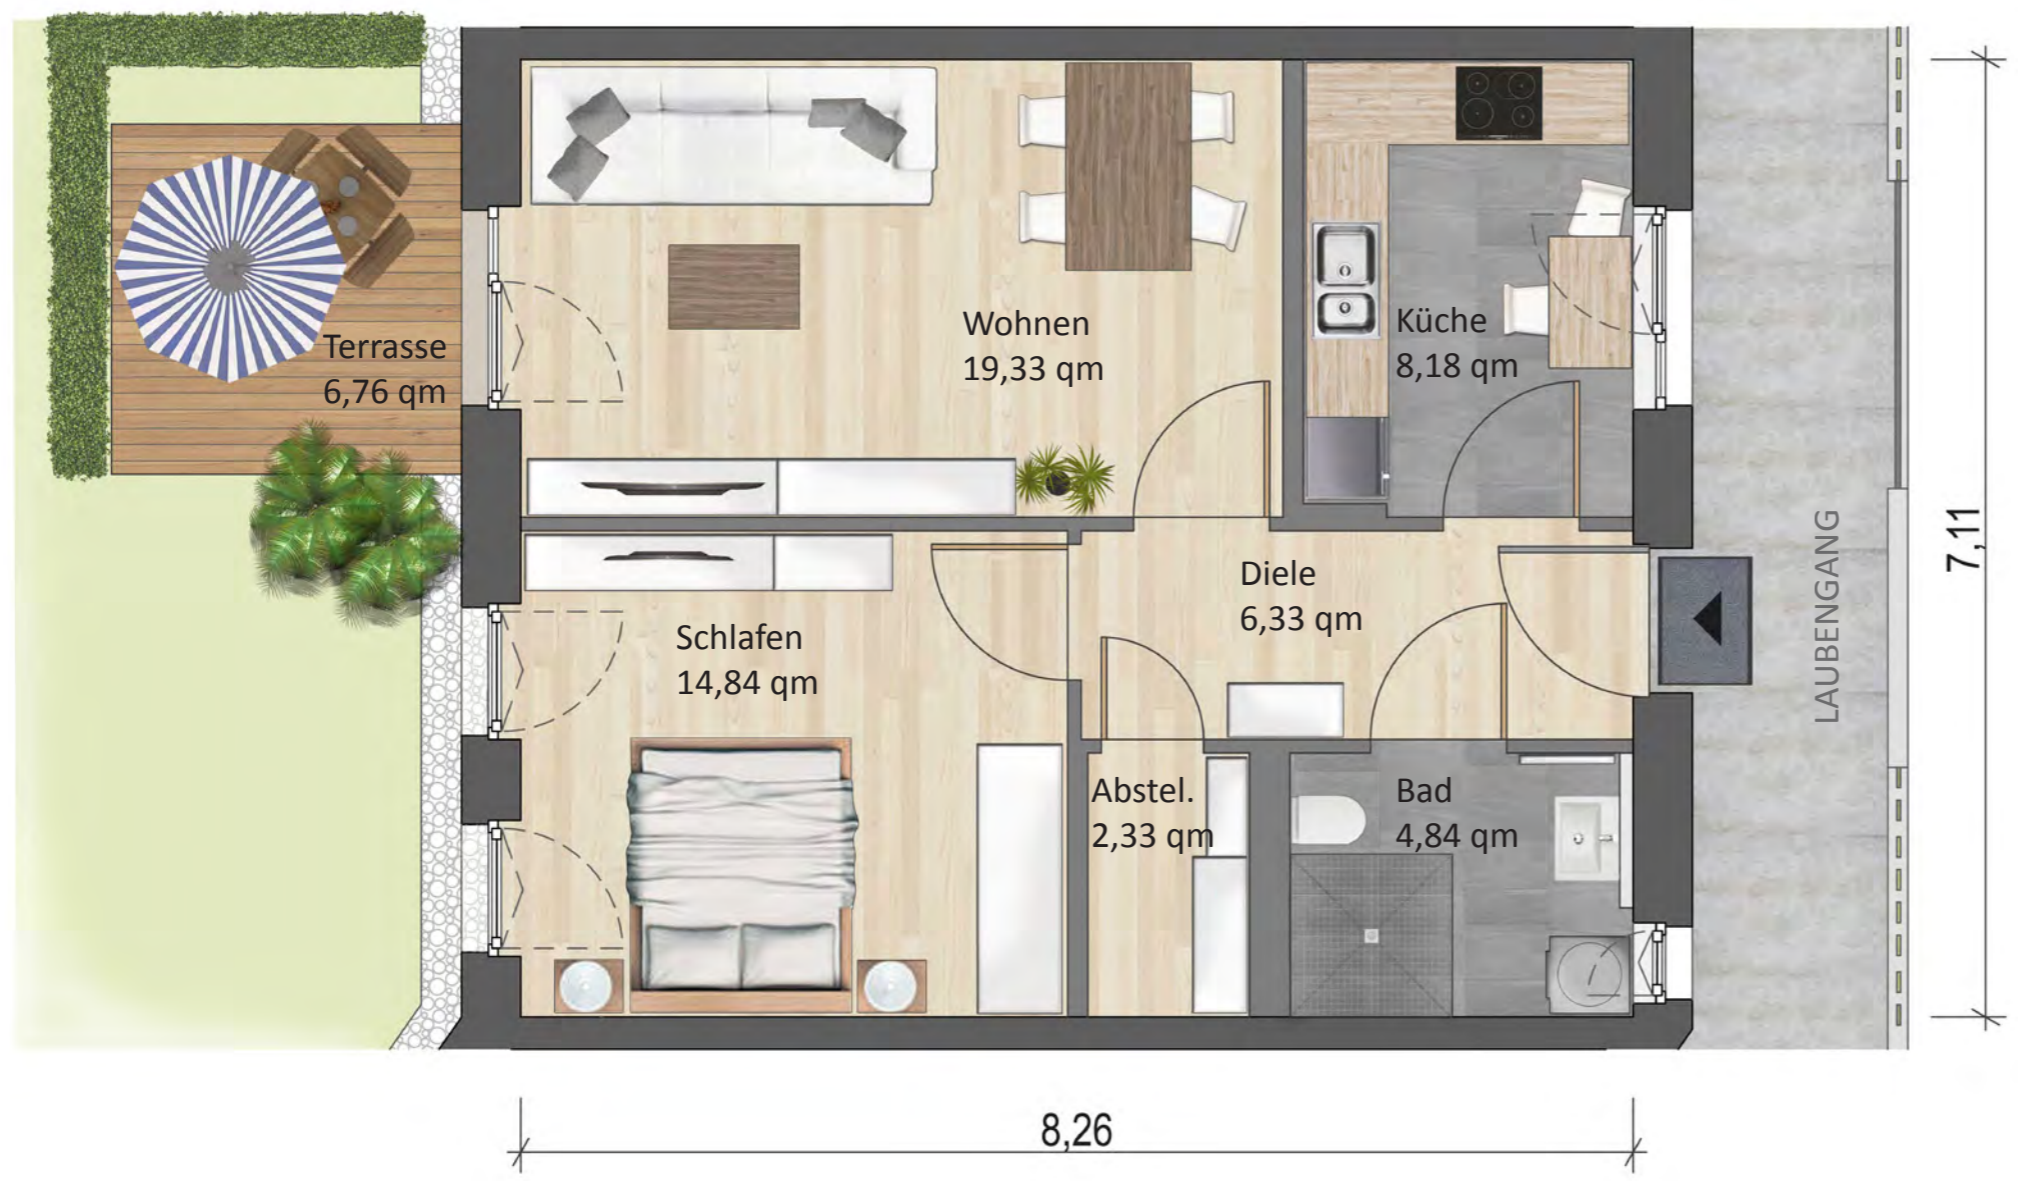

Übersicht - Lage der Wohnungen

Wohnung 05
Variante 2

Lage: 1. Obergeschoss
 Größe: **59,23 qm**
2 Zimmer

Stand: 26.07.2017