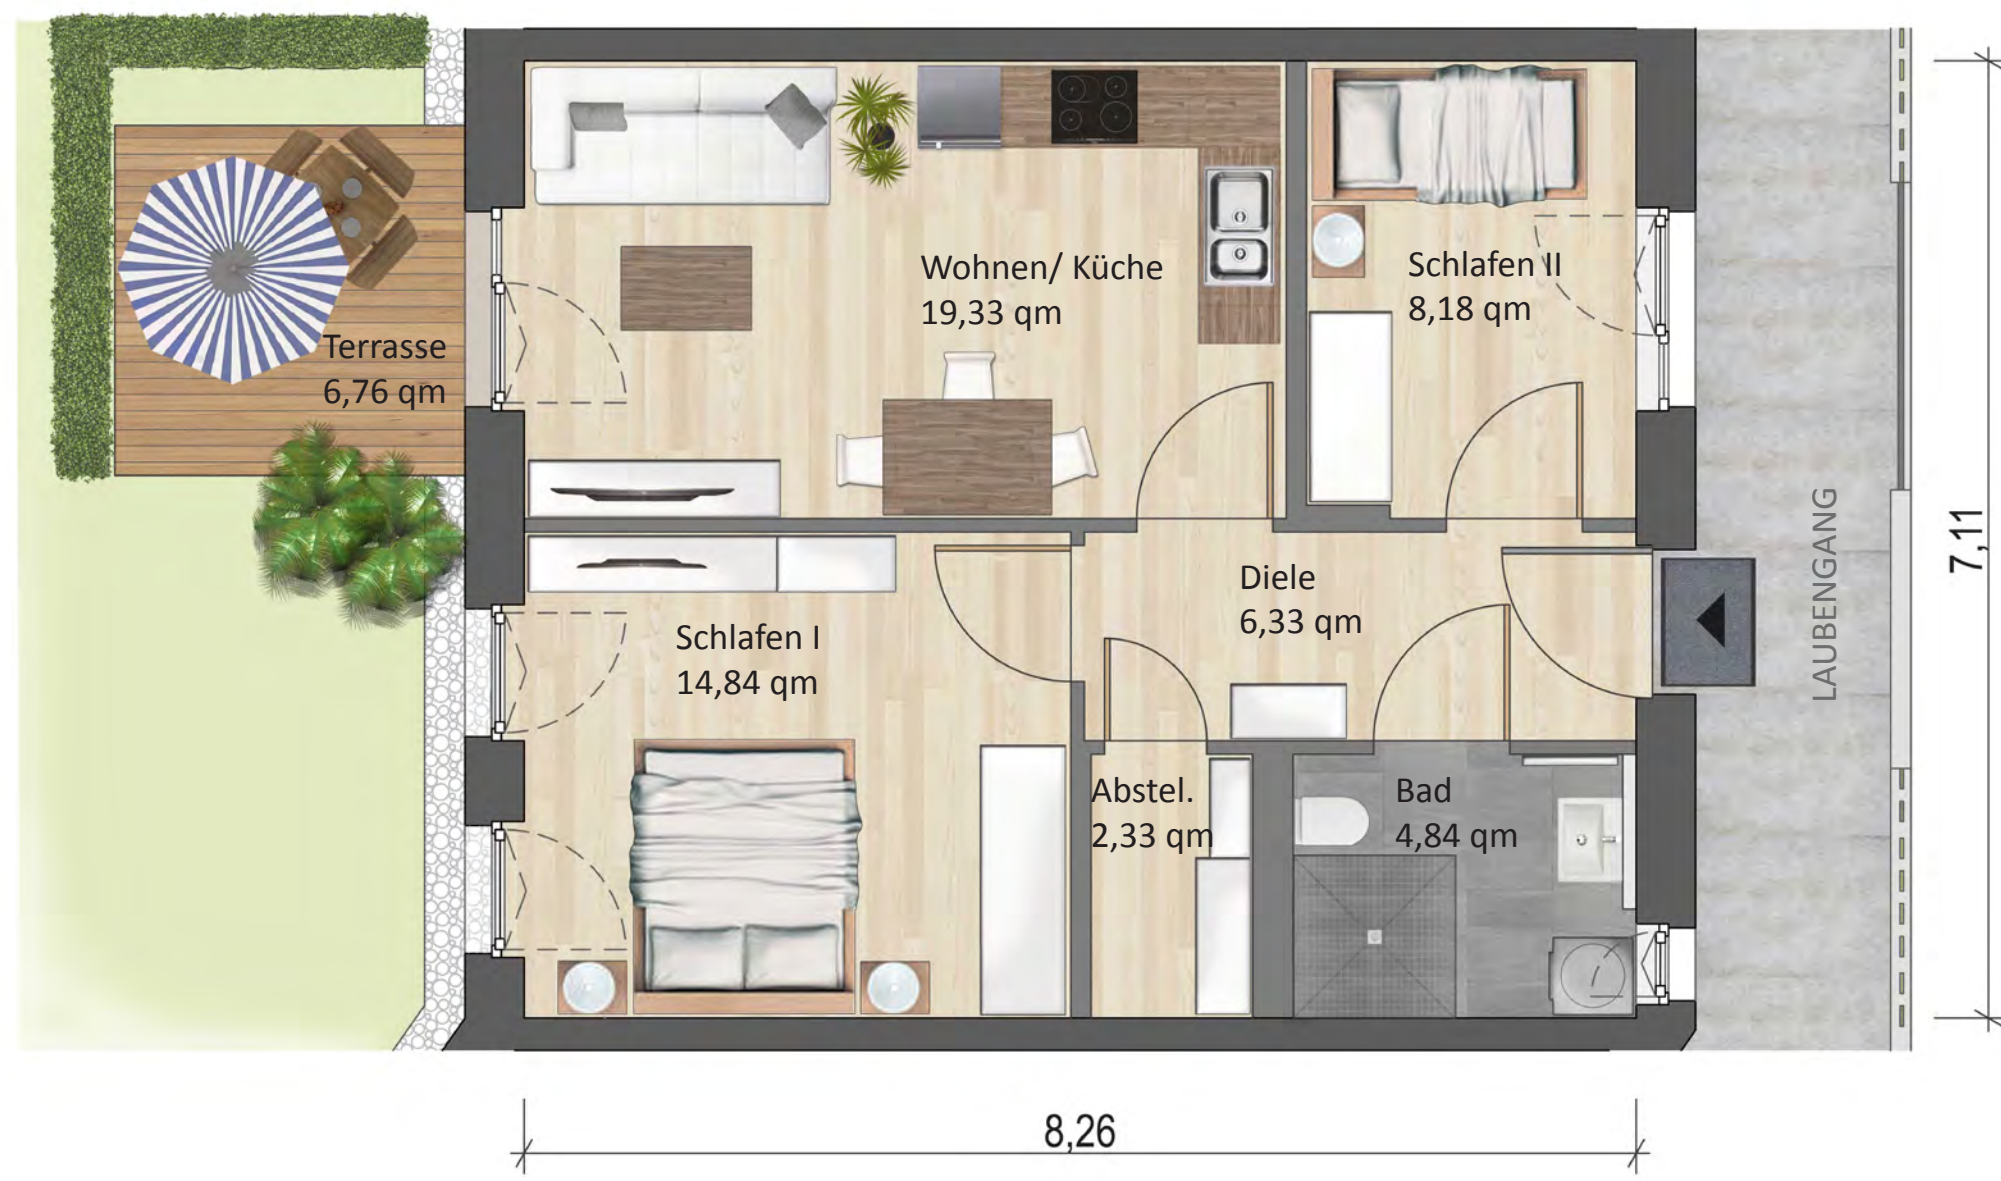

Übersicht - Lage der Wohnungen

Wohnung 05
Variante 1

Lage: 1. Obergeschoss
 Größe: **59,23 qm**
3 Zimmer

Stand: 26.07.2017